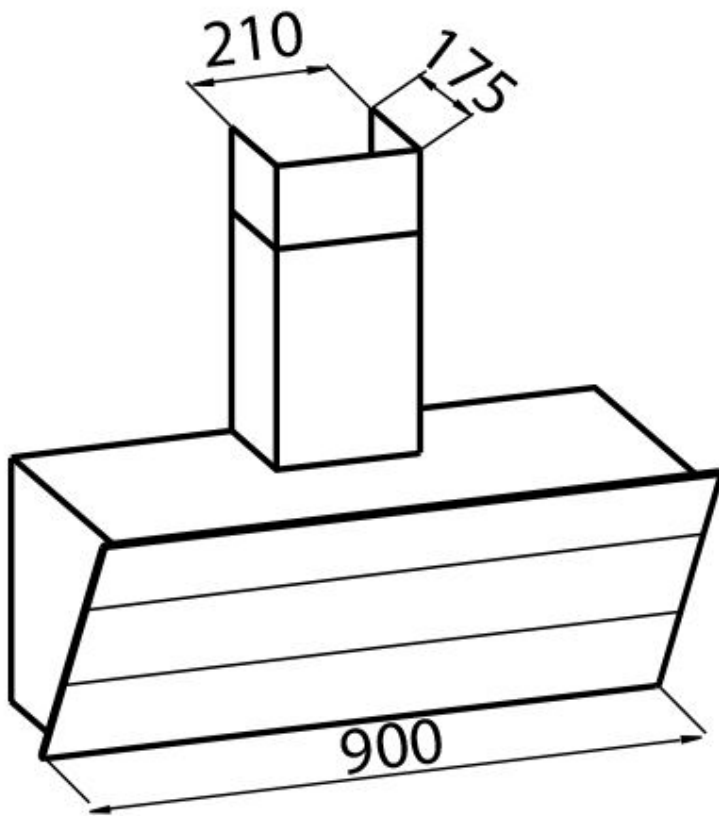

## kit chimenea telescópica

Accesorios y complementos

Código: 2454 000

## DIBUJOS TÉCNICOS

min f. 370  
max f. 560